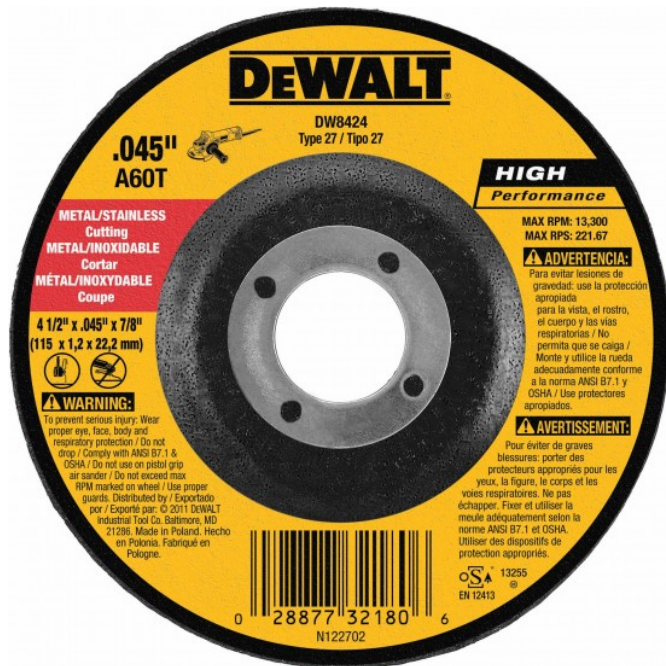

# DISCO CORTE METAL INOX. FINO 4-1/2"X1/16"X7/8" A60T DW8424 DEWALT