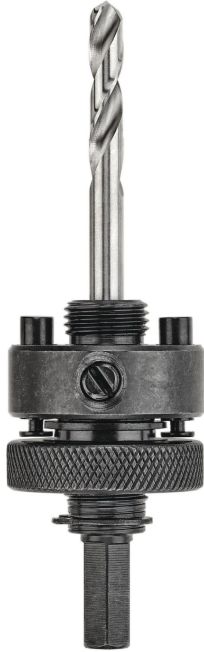

# ADAPTADOR SIERRA DE AGUJERO ARBOR 3/8" DAH9383PBM DEWALT

## Website Description

Estos ejes de sierra perforadora cuentan con acero endurecido para aplicaciones comerciales y una broca piloto de punto dividido de 135° para penetrar fácilmente el metal. Está diseñado para permitir el ajuste o reemplazo de brocas piloto sin quitar la sierra de agujero.

## Detalles del producto

Material:	Metal
Tipo de vástago :	Recto
Cuerda de ángulo de corte:	135 Grados
Dimensiones del producto:	7,5 x 9,2 x 1,5 pulgadas
Cantidad de paquetes de artículos:	1