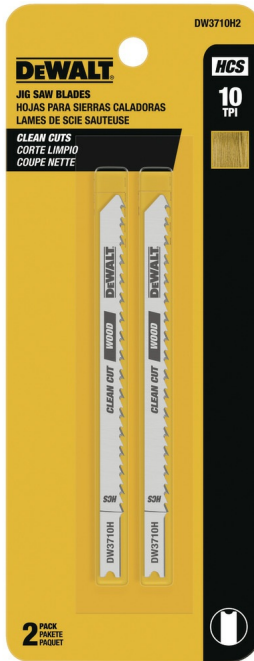

# SIERRA P/ CALADORA 10TPI CORTE LIMPIO DW3710H2 DEWALT

Website Description