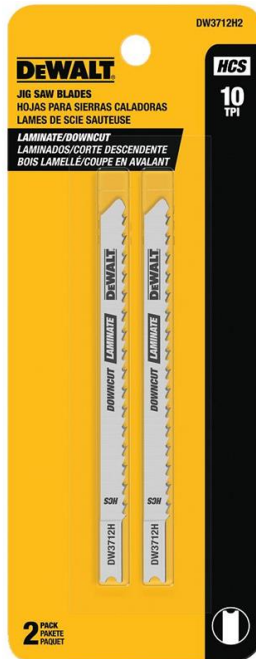

SIERRA P/ CALADORA 10TPI LAMINADOS DW3712H2 DEWALT

Website Description