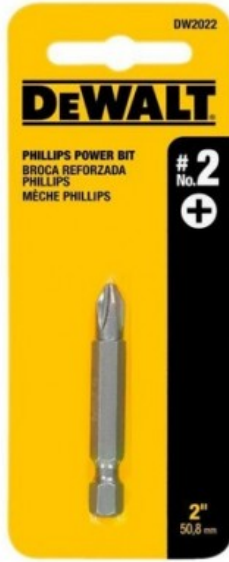

# PUNTA PHILLIPS #2 DW2022B DEWALT