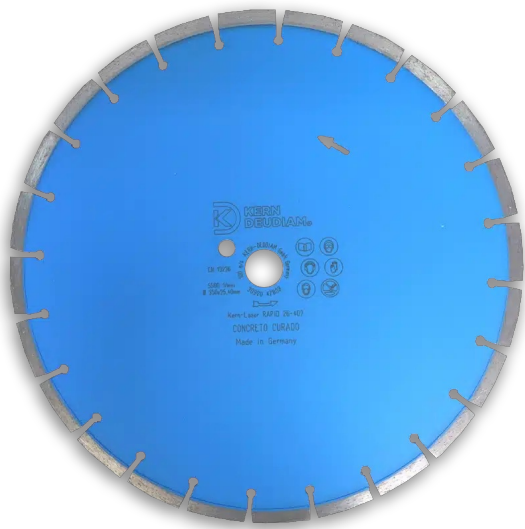

DISCO DIAMANTADO SEGEMENTADO 14" CONCRETO 10MM 26-402 KERN-DEUDIAM

Website Description