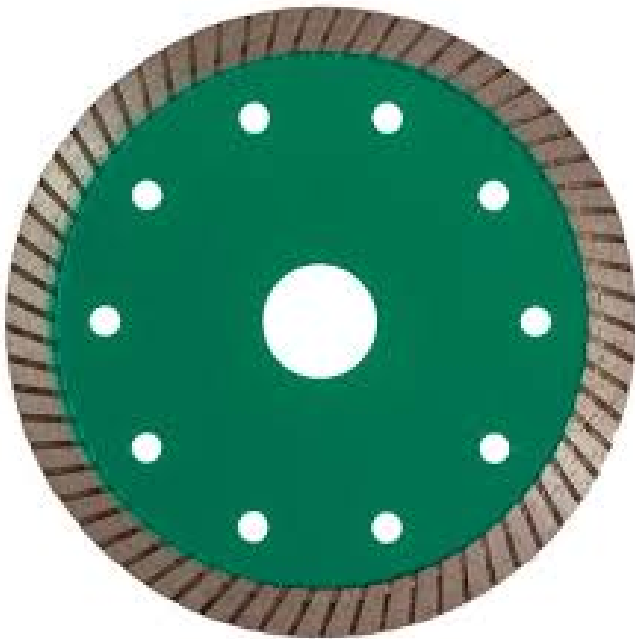

DISCO DIAMANTADO SEGEMENTADO 14" (PIEDRA/CERAMICA/LADRILLO) 25.40MM 24-073 KERN-DEUDIAM

Website Description