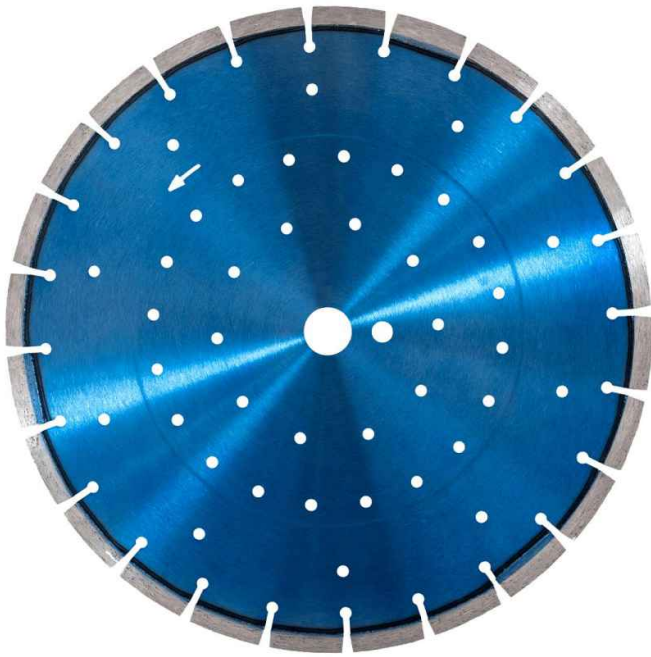

TECNOFIJACIONES DE DOMINICANA SRL

Cédula: 131968856

Correo: ventas@tecindustrialrd.com

Teléfono: 809-792-9278

República Dominicana , Santo Domingo (DO)

DISCO DIAMANTADO SEGEMENTADO 12" CONCRETO 300MM 26-401 KERN- DEUDIAM

Website Description