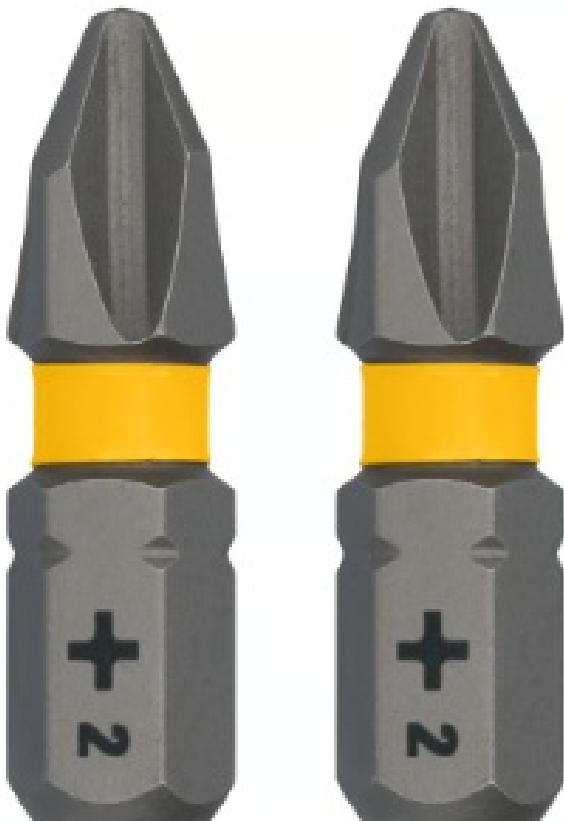

# JUEGO 2 PUNTAS PHILLIPS 1" N°2 MAXFIT DEWALT DWAF1PH2-2H

Website Description