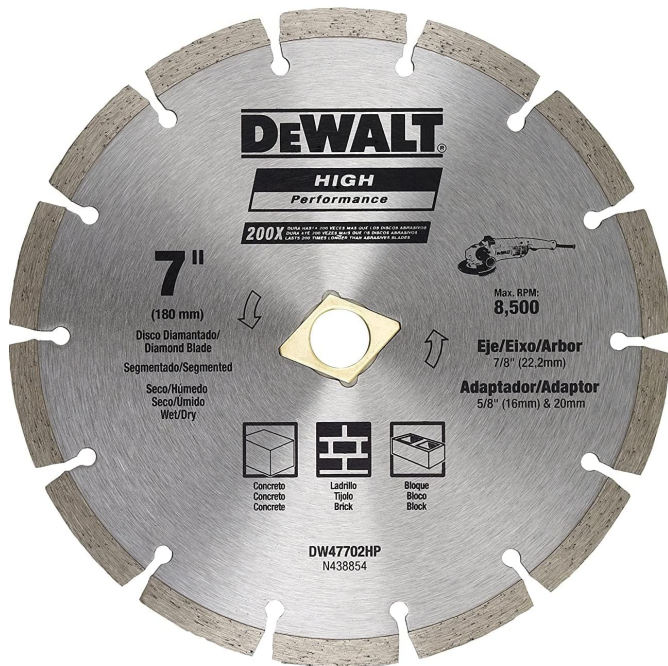

DISCO SEGMENTADO DE 7" DEWALT DW47702HP

Website Description